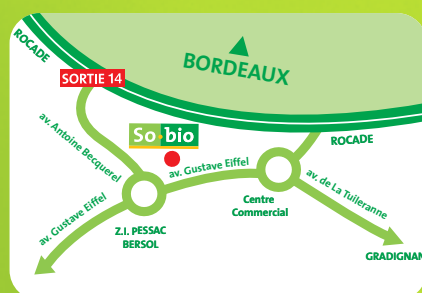

ROCADE / SORTIE 14 • direction CENTRE COMMERCIAL

Face concessionnaire Peugeot Siaso Pessac

ACCÈS FACILE ET PARKING

*Boucherie Bio
Traditionnelle*

HORAIRES

- le lundi 14h30 – 19h30
 - du mardi au samedi 9h30 – 19h30
- Fermé le dimanche